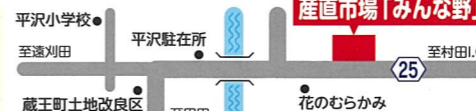

お楽しみ抽選会

- 商品券は会場内の各お店・第2会場「みんなの野」で使えます(2日間限定)
 9時~15時まで
- 1等 商品券 5,000円分 10本
 - 2等 商品券 2,000円分 20本
 - 3等 商品券 1,000円分 30本
 - 4等 商品券 500円分 60本
 - 5等 商品券 100円分 4,000本

展示【ございんホール内】

- ◆児童生徒作品展(27日のみ)
- ◆農産物品評会
- ◆蔵王町観光大使 加川広重絵画展

日光さる軍団 猿まわしが やってくる!

1公演 約15分程度
 (1時間に1~2回公演を予定)

会場・駐車場案内図

※産業まつり当日は、役場前の道路が大変混雑しますので遠川田や宮・白石方面にご用の方は迂回路をご利用ください。

第2会場

エコファーム蔵王株式会社 産直市場「みんなの野」

蔵王源流米、大根、里芋、ねぎ、白菜、ホウレン草、梨、りんご、蔵王源流おにぎり(5種)

同日開催 第4回 蔵王町 遠川田こけしまつり