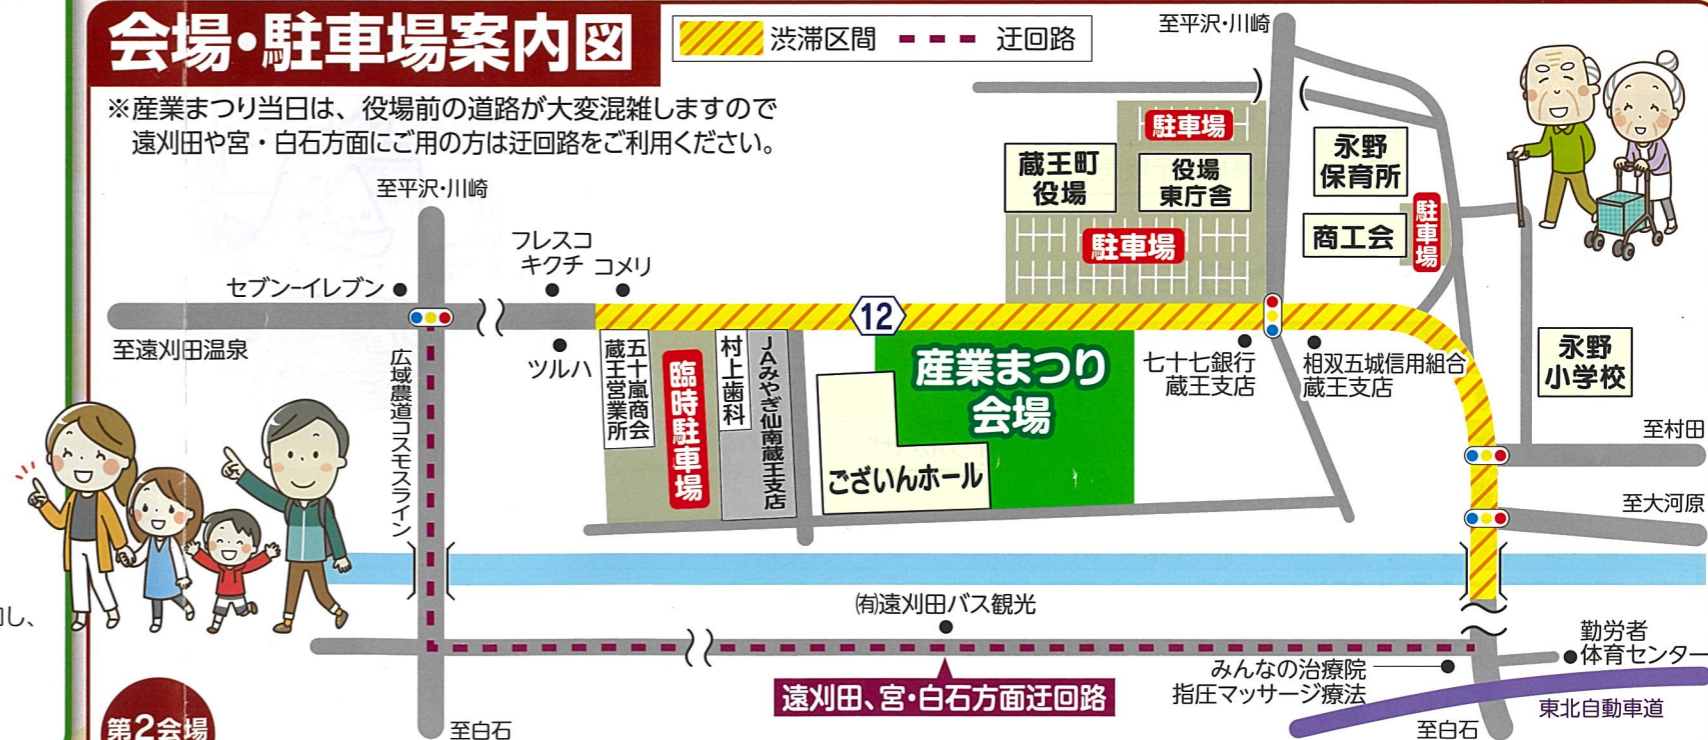

※「サイコロでゲット」は1回100円以上のチャリティーで参加し、サイコロの出た目により町特産品がもらえる企画です。(参加は抽選で決定。毎回30~40名程度)
 ※プログラムは、都合により変更となる場合があります。あらかじめご了承ください。

農畜産物・新鮮野菜・果物などの直売

直売【駐車場内特設会場】

- ◆地場産品・生活雑貨品販売コーナー
- ◆飲食・テイクアウトコーナー
- ◆特別出店コーナー(茨城県常陸大宮市・東松島市・白石市)
- ◆農業機械等展示販売コーナー

相談・PR等【駐車場内特設会場】

- ◆行政相談委員活動PR/人権擁護委員活動PR
- ◆(公社)仙南法人会蔵王支部PR
- ◆白石警察署(防犯・詐欺被害防止・交通事故防止)
- ◆白石消防署蔵王出張所(消防のひろば・濃煙体験)
- ◆自衛隊宮城協力本部(桜の庭~自衛隊PR~)
- ◆赤い羽根共同募金活動 ◆まちの保健室
- ◆蔵王町農業者年金加入者協議会(農業者年金の普及・推進活動)
- ◆ALT(外国語指導助手)、CIR(国際交流員)による外国文化紹介
- ◆白石蔵王エコフォーラム環境コーナー
- ◆リサイクルの推進・啓発グッズ抽選会
- ◆緑JOYSスポーツ&ヘルスケアコーナー
- ◆蔵王町観光大使PR ◆蔵王町カードPR

お楽しみ抽選会

- 商品券は会場内の各お店・第2会場「みんなの野」で使えます(2日間限定)
 9時~15時まで
- 1等 商品券 5,000円分 10本
 - 2等 商品券 2,000円分 20本
 - 3等 商品券 1,000円分 30本
 - 4等 商品券 500円分 60本
 - 5等 商品券 100円分 4,000本

展示【ございんホール内】

- ◆児童生徒作品展(27日のみ)
- ◆農産物品評会
- ◆蔵王町観光大使 加川広重絵画展

日光さる軍団 猿まわしが やってくる!

1公演 約15分程度
 (1時間に1~2回公演を予定)

会場・駐車場案内図

※産業まつり当日は、役場前の道路が大変混雑しますので遠川田や宮・白石方面にご用の方は迂回路をご利用ください。

第2会場

エコファーム蔵王株式会社 産直市場「みんなの野」

蔵王源流米、大根、里芋、ねぎ、白菜、ホウレン草、梨、りんご、蔵王源流おにぎり(5種)

同日開催 第4回 蔵王町 遠川田こけしまつり